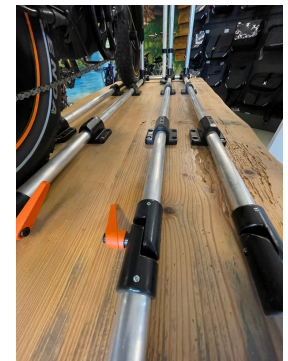

Hochwertiger Fahrradträger MobiHolder

MobiHolder für die Heckgarage

Maßgefertigter Fahrradträger für das Wohnmobil

SCAN ME !

zum Shop!

**MobiHolder Single nur
399,-€** inkl. MwSt.,

**MobiHolder DUO nur
798,-€** inkl. MwSt.,