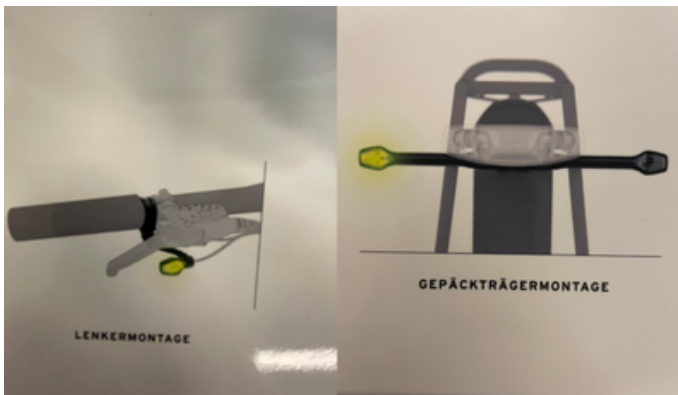

Turntec - STV20 zugelassen

Blinker für alle E-Bikes

Turntec - Blinker für alle Modelle

280,-€ inkl. MwSt., Montage
zzgl. Versandkosten

Turntec - Blinker für alle E-Bikes STV20 Zugelassen

- **Gut sichtbar – von vorne und hinten** (Sicherheit in alle Richtungen dank heller LEDs vorne und hinten)
- **Sicher – immer beide Hände am Lenker** (Bedienung ohne Umgreifen für volle Kontrolle beim Fahren.)
- **Ergonomischer Funktionstaster** (Angenehme Haptik auch mit Handschuhen leicht zu bedienen.)
- **Komfortblinkfunktion** – 1x Tippen = 15x Blinken Automatisches Abschalten für stressfreies und eindeutiges Signalisieren
- **Anschluss an E-Bike Akkus 10–48 Volt DC** (Breit kompatibel – direkt einsatzbereit mit gängigen E-Bike-Systemen.)