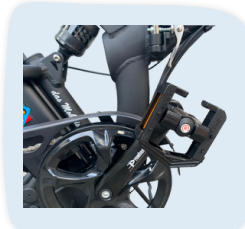

Hochwertiges RSM Elektro Klapprad

Mobilist Fun E-Bike Pedelec

Das Modell Funbike mit Vollfederung in der Farbe Schwarz

SCAN ME !

zum Shop!

nur

2759,-€ inkl. MwSt.,
zzgl. Versandkosten

Jetzt als 48 Volt POWER Booster!
Nur noch wenige Stück verfügbar! Bei diesem Rad steht ganz klar der Spaßfaktor im Vordergrund. Mit diesem Funbike fallen Sie noch mehr auf als wenn Sie mit einem Lamborghini durch die Stadt fahren :-)